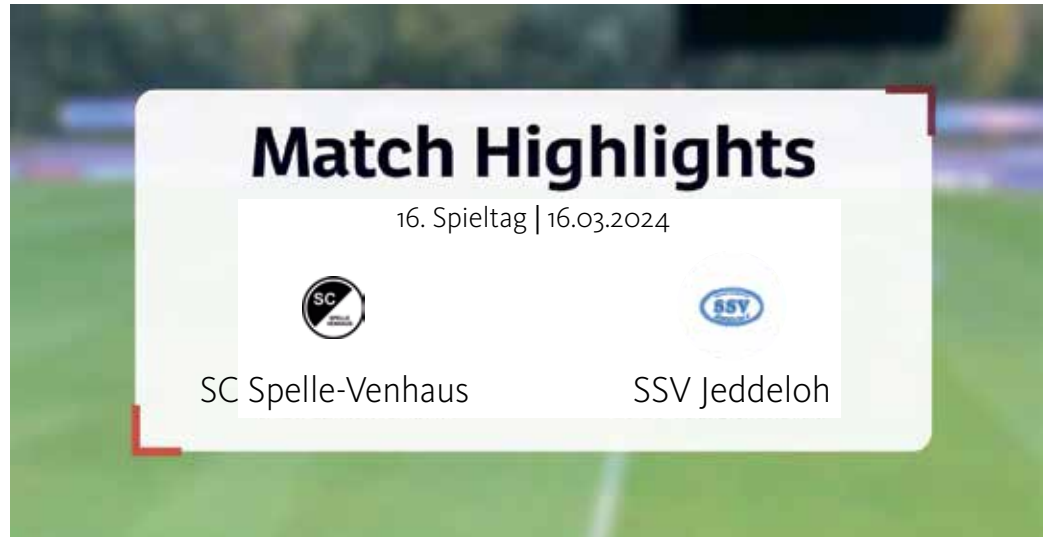

DIE HIGHLIGHTS ZUM SPIEL!

Ihr wollt keine Tore des SSV mehr verpassen? Dann nutzt die Verlinkung zu den Highlights vom letzten Spiel auf unserer Homepage. Direkt auf der Startseite gibt es immer die Möglichkeit die Highlights des Spiels über unseren YouTube-Kanal zu schauen.

EinDorffrocktdieRegionalliga