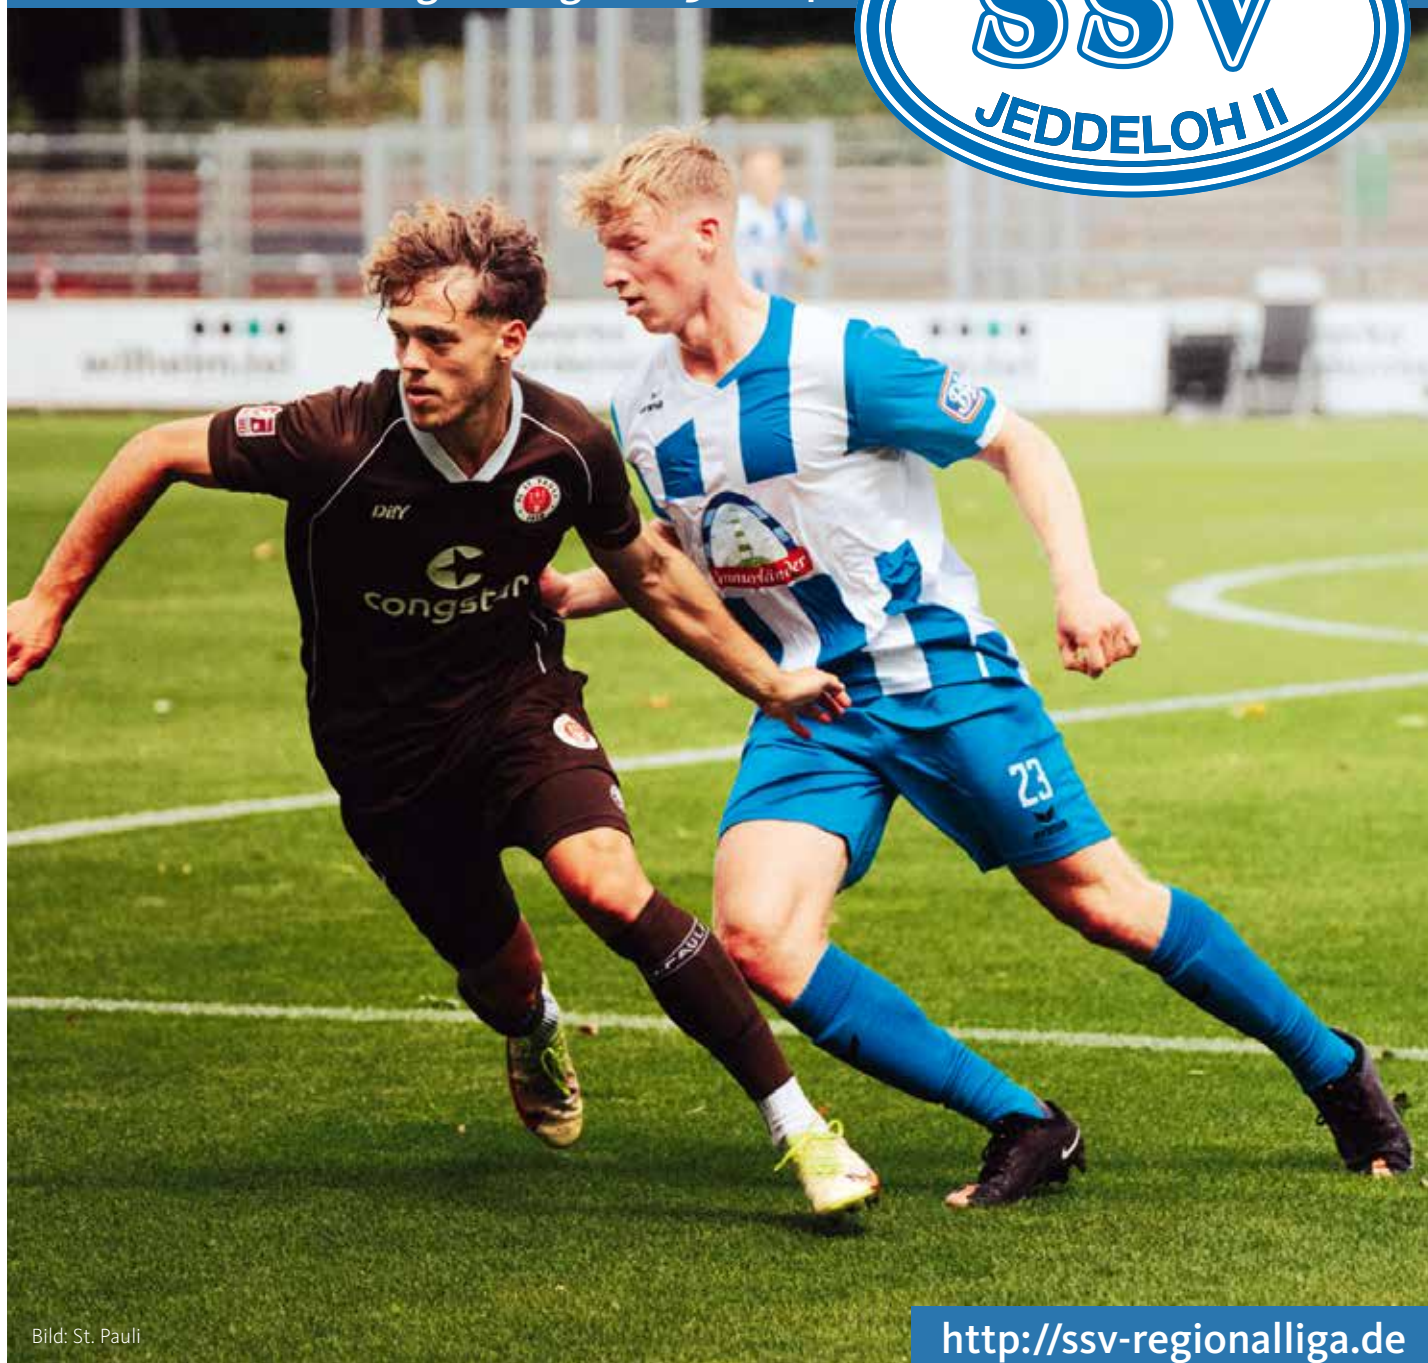

HEIMSPIEL

das Stadionmagazin des SSV Jeddeloh

Ein Dorf rockt die Regionalliga 2023/2024

Bild: St. Pauli

<http://ssv-regionalliga.de>

SSV Jeddeloh - BW Lohne

2. Spieltag // Freitag 4. August 2023 /// 19.30 Uhr